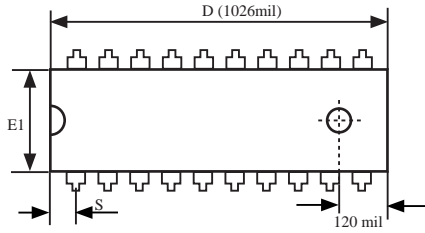

DIP-20 封装尺寸图

20-Pin Plastic Dual Inline Package (DIP-20)

Dimensions in Inches

一般尺寸 (测量单位 = INCH)			
符号	MIN.	NOM.	MAX.
A	-	-	0.175
A1	0.015	-	-
A2	0.125	0.13	0.135
b	0.016	0.018	0.020
b1	0.058	0.060	0.064
C	0.008	0.010	0.11
D	1.012	1.026	1.040
E	0.290	0.300	0.310
E1	0.245	0.250	0.255
e	0.090	0.100	0.110
L	0.120	0.130	0.140
θ°	0	-	15
eA	0.355	0.355	0.375
S	-	-	0.075

UNIT: INCH, 1 inch = 1000 mil