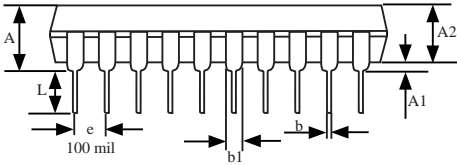

DIP-20 封装尺寸图

20-Pin Plastic Dual Inline Package (DIP-20)

Dimensions in Inches

一般尺寸 (测量单位 = INCH)			
符号	MIN.	NOM.	MAX.
A	-	-	0.175
A1	0.015	-	-
A2	0.125	0.13	0.135
b	0.016	0.018	0.020
b1	0.058	0.060	0.064
C	0.008	0.010	0.11
D	1.012	1.026	1.040
E	0.290	0.300	0.310
E1	0.245	0.250	0.255
e	0.090	0.100	0.110
L	0.120	0.130	0.140
θ°	0	-	15
eA	0.355	0.355	0.375
S	-	-	0.075

UNIT: INCH, 1 inch = 1000 mil